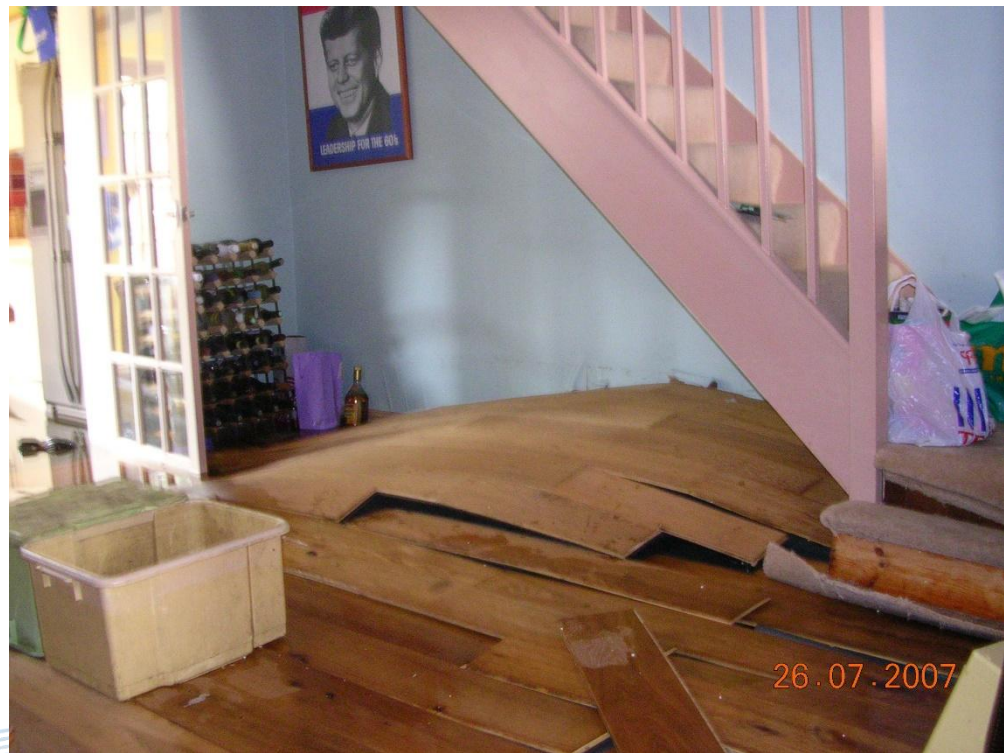

NAS 3.21 ▲

170 CNN NEW ORLEANS 91/74 CNN MORE WEATHER!

24.07.2007

ovyze®

28.07.2007

ovyze®

Innovyze®

oxford flood alliance